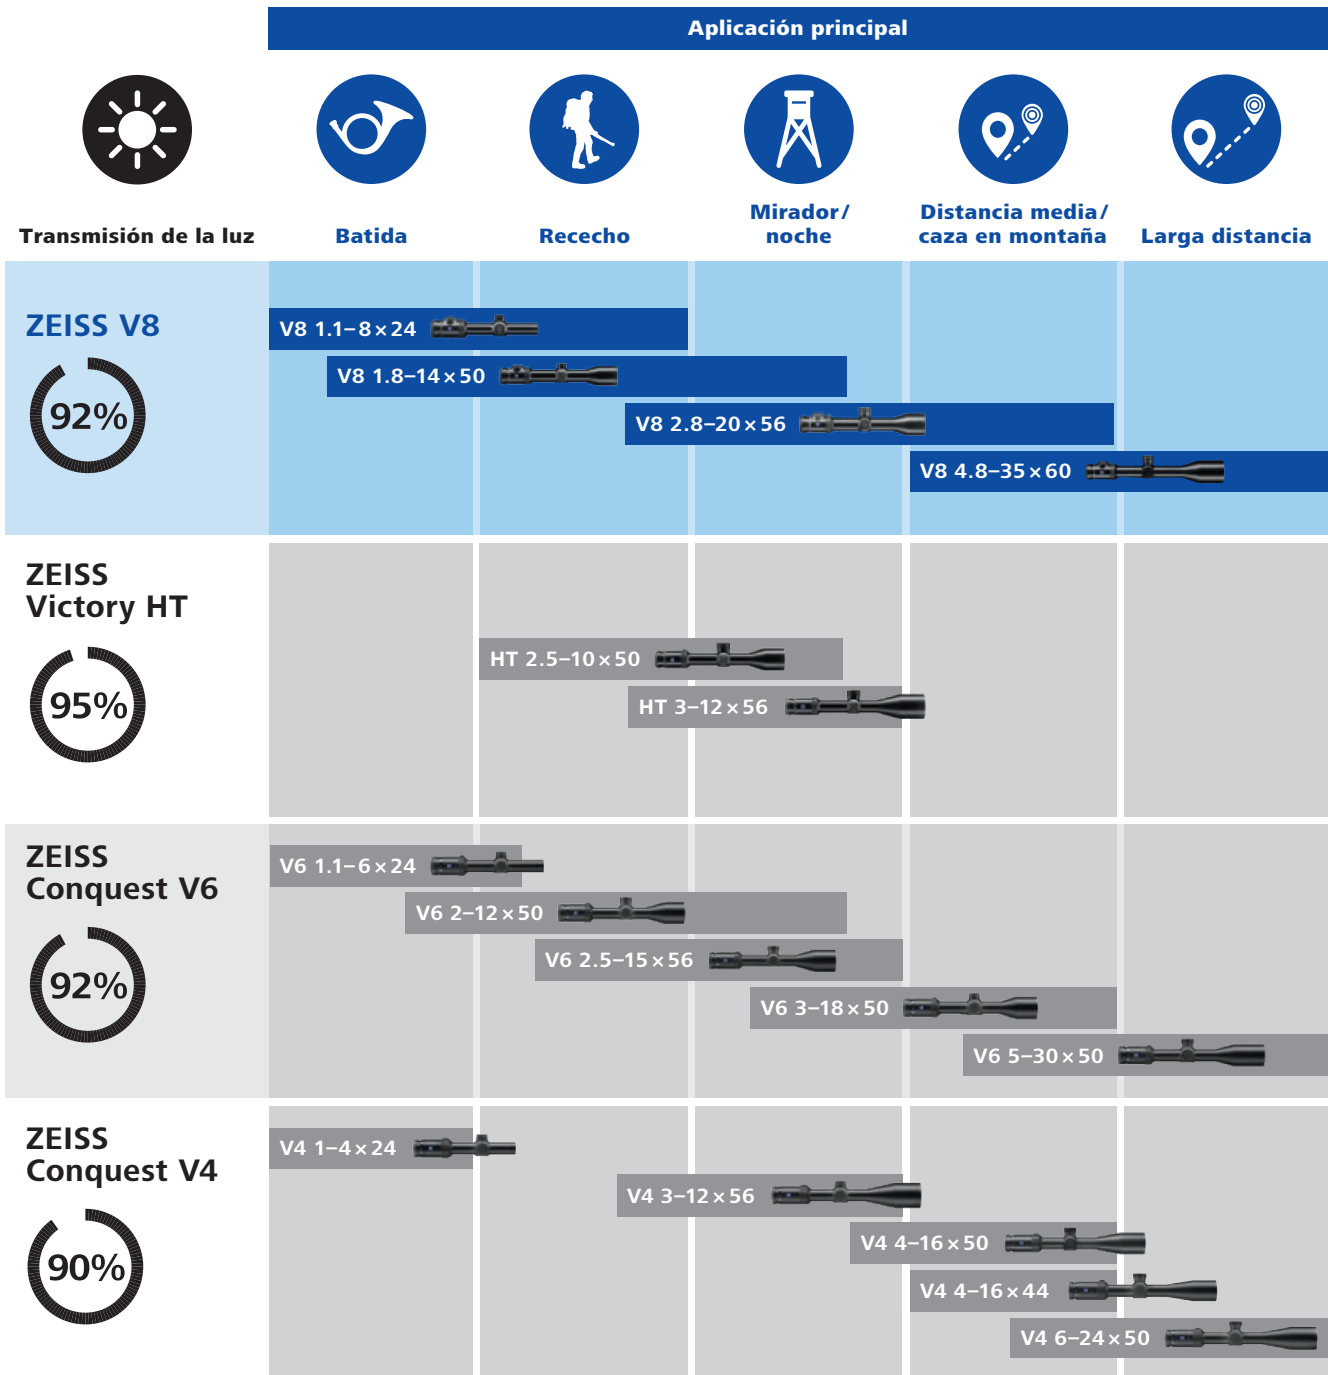

ZEISS V8 EN COMPARACIÓN.

FL **Cristal con flúor**
Cristal con flúor y cristal SCHOTT para unas imágenes claras y una resolución del objetivo óptimas.

UFL **Concepto UFL**
Sistema de varios cristales con flúor SCHOTT para una reproducción fiel de los colores y unos detalles totalmente brillantes.

T*
Recubrimiento multicapa para unas imágenes brillantes y de alto contraste.

LotuTec®
LotuTec: Para la limpieza rápida y sencilla de las lentes.