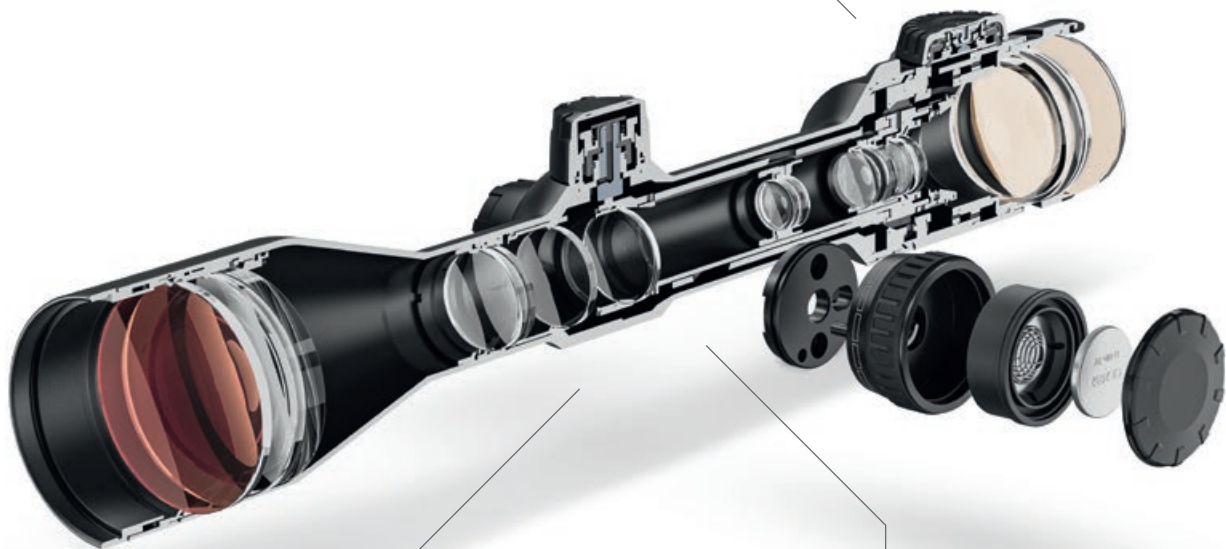

Una calidad óptica sobresaliente, una "eyebow" extragrande para una adquisición rápida del blanco y un punto iluminado extrafino hacen de este visor el acompañante perfecto en todas las situaciones de la caza. Estos visores de puntería ZEISS V8 alcanzan la perfección gracias al BDC Advanced LongRange, que con su gran rango de ajuste permite alcances máximos. De este modo, los visores de puntería ZEISS V8 le garantizan siempre una precisión y una perfección absolutas: calidad fabricada en Alemania para el éxito en la caza.

## Enfoque rápido

Una "eyebox" extragrande permite un enfoque rápido y sencillo y asegura unos índices de éxito mayores en la caza dinámica.

## Tecnologías vanguardistas

El botón multifunción ergonómico para el control del punto iluminado combinado con una tecnología inteligente de sensores del movimiento para una activación automática del punto de luz cuando se encara.

## Máximo rendimiento unido a un diseño elegante

El diámetro del tubo central de 30 o 34 mm ofrece una solución de diseño compacta y sólida, además de una mayor flexibilidad durante la selección de la retícula.