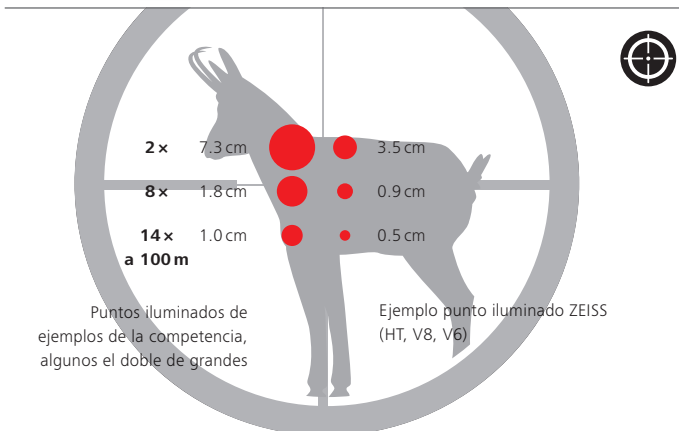

¡Tubo central de
30 mm!