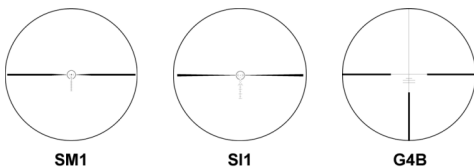

BLITZARTIGE ZIELERFASSUNG IM HARTESTEN UMFELD

Das K 16i ist ideal für die blitzartige Zielerfassung mit einem ultraweitem Sehfeld. Sportschützen schätzen die extra hohe Nase und den griffigen, massiven Verstellring.

Features

2. Bildebene

Absehen

SM1

SI1

G4B

Technische Daten

Vergrößerung	1-6	Verstellweg (H/S)	2.2 / 2.2 m
Objektivdurchmesser	24 mm	Mittelrohrdurchmesser	30 mm
Sehfeld	42.3 - 6.7 m/100m	Länge	278 mm
Augenabstand	95 mm	Gewicht	480 g
Dioptrieausgleich	+2 / -3.5 dpt	Parallaxausgleich	-
Dämmerungszahl	3.1 - 12.0 DIN 58388 DIN 58388	Absehen in Bildebene	2
Treffpunkt Korrektur per Klick	10 mm/100m	Beleuchtet	ja